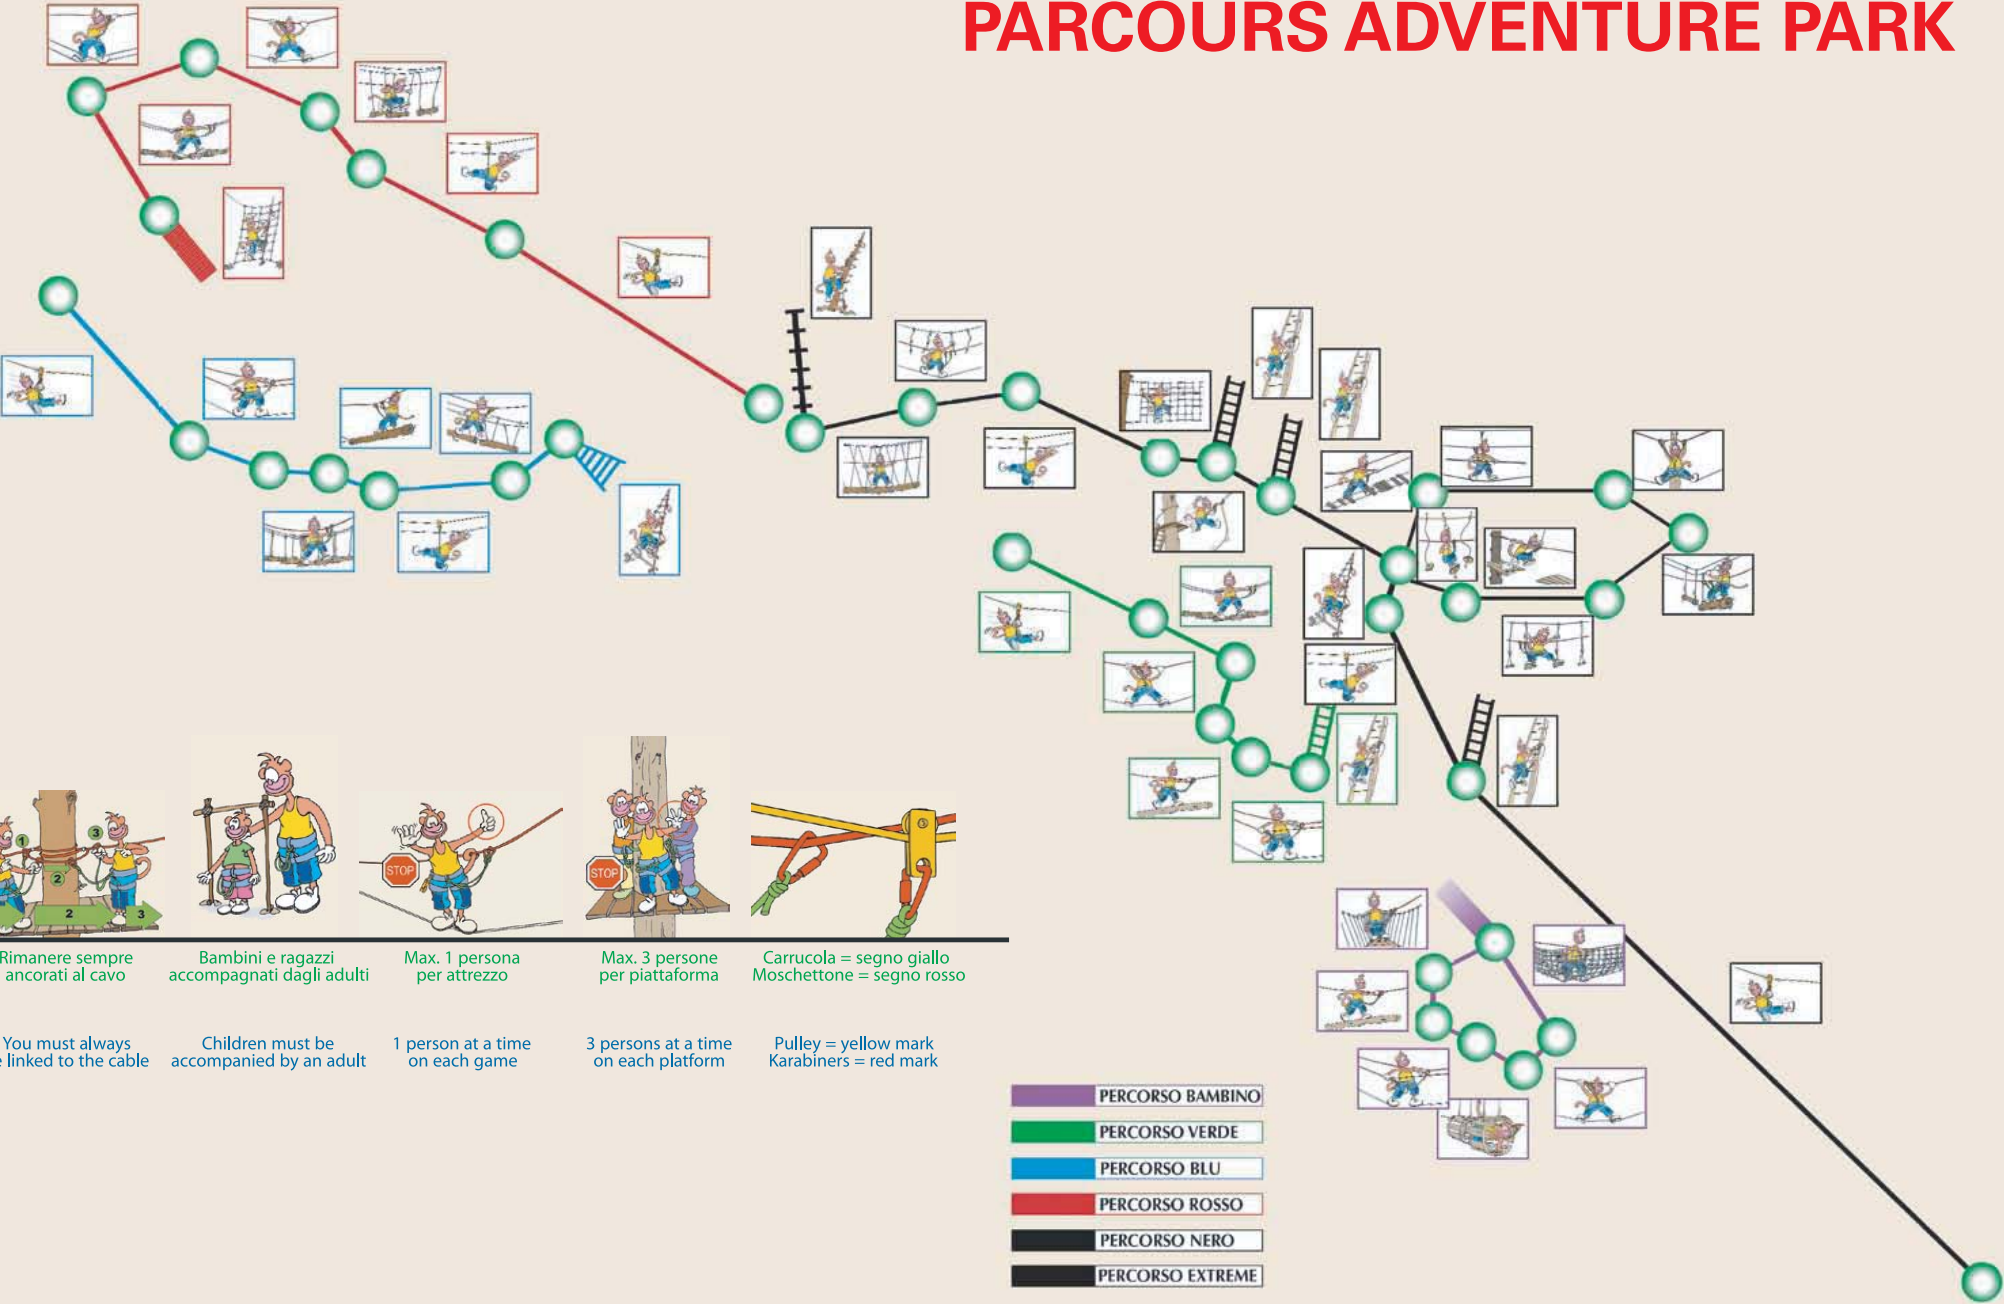

PARCOURS ADVENTURE PARK

SICUREZZA

SECURITY

Rimanere sempre ancorati al cavo
 Bambini e ragazzi accompagnati dagli adulti
 Max. 1 persona per attrezzo
 Max. 3 persone per piattaforma
 Carrucola = segno giallo
 Moschettone = segno rosso

You must always be linked to the cable
 Children must be accompanied by an adult
 1 person at a time on each game
 3 persons at a time on each platform
 Pulley = yellow mark
 Karabiners = red mark

- PERCORSO BAMBINO
- PERCORSO VERDE
- PERCORSO BLU
- PERCORSO ROSSO
- PERCORSO NERO
- PERCORSO EXTREME