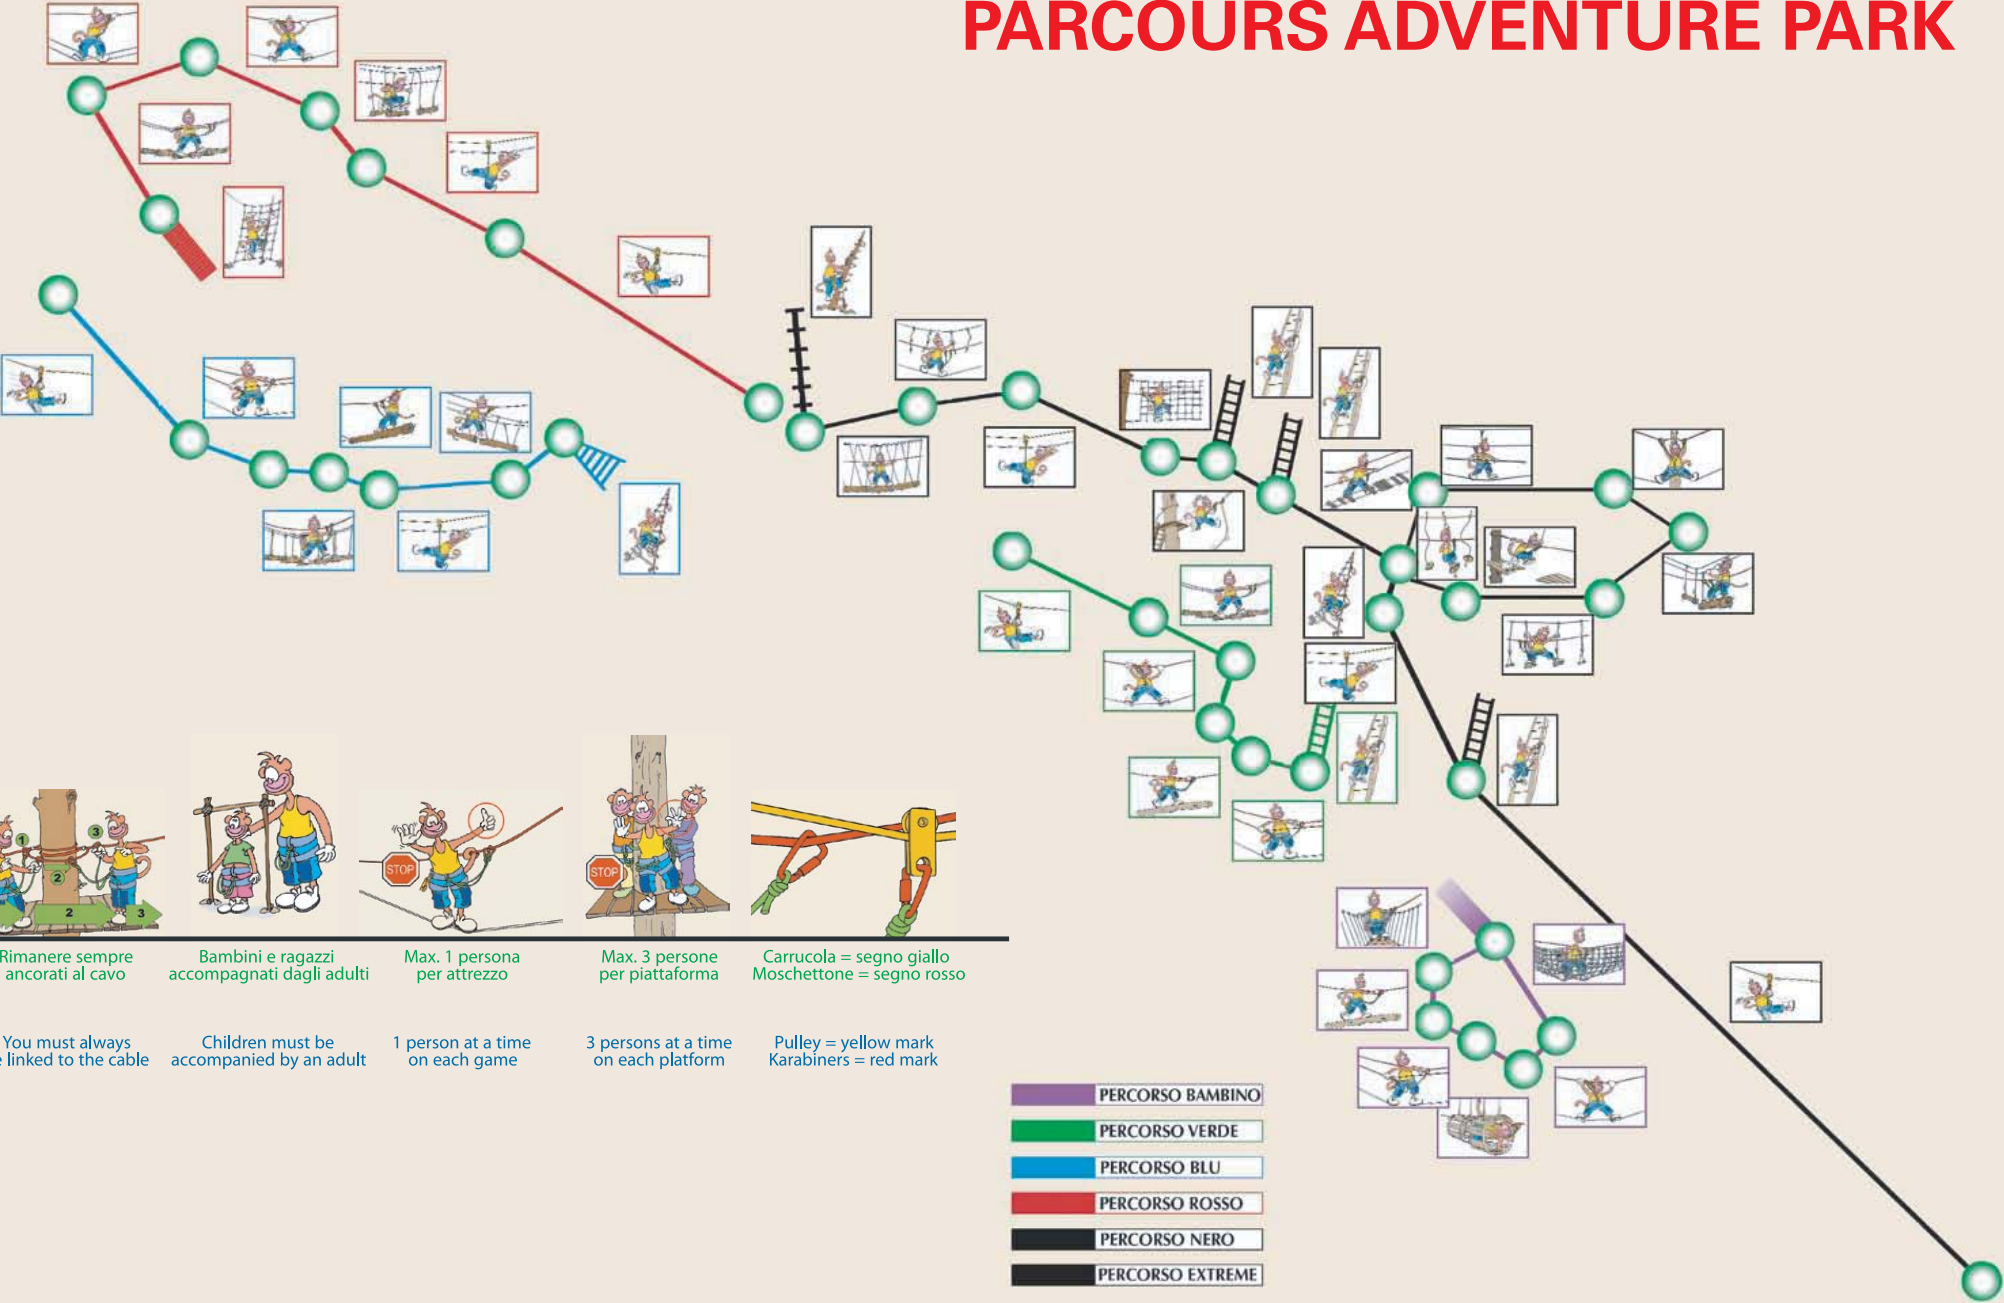

PARCOURS ADVENTURE PARK

SICUREZZA

SECURITY

Rimanere sempre ancorati al cavo
 Bambini e ragazzi accompagnati dagli adulti
 Max. 1 persona per attrezzo
 Max. 3 persone per piattaforma
 Carrucola = segno giallo
 Moschettone = segno rosso

You must always be linked to the cable
 Children must be accompanied by an adult
 1 person at a time on each game
 3 persons at a time on each platform
 Pulley = yellow mark
 Karabiners = red mark

- PERCORSO BAMBINO
- PERCORSO VERDE
- PERCORSO BLU
- PERCORSO ROSSO
- PERCORSO NERO
- PERCORSO EXTREME