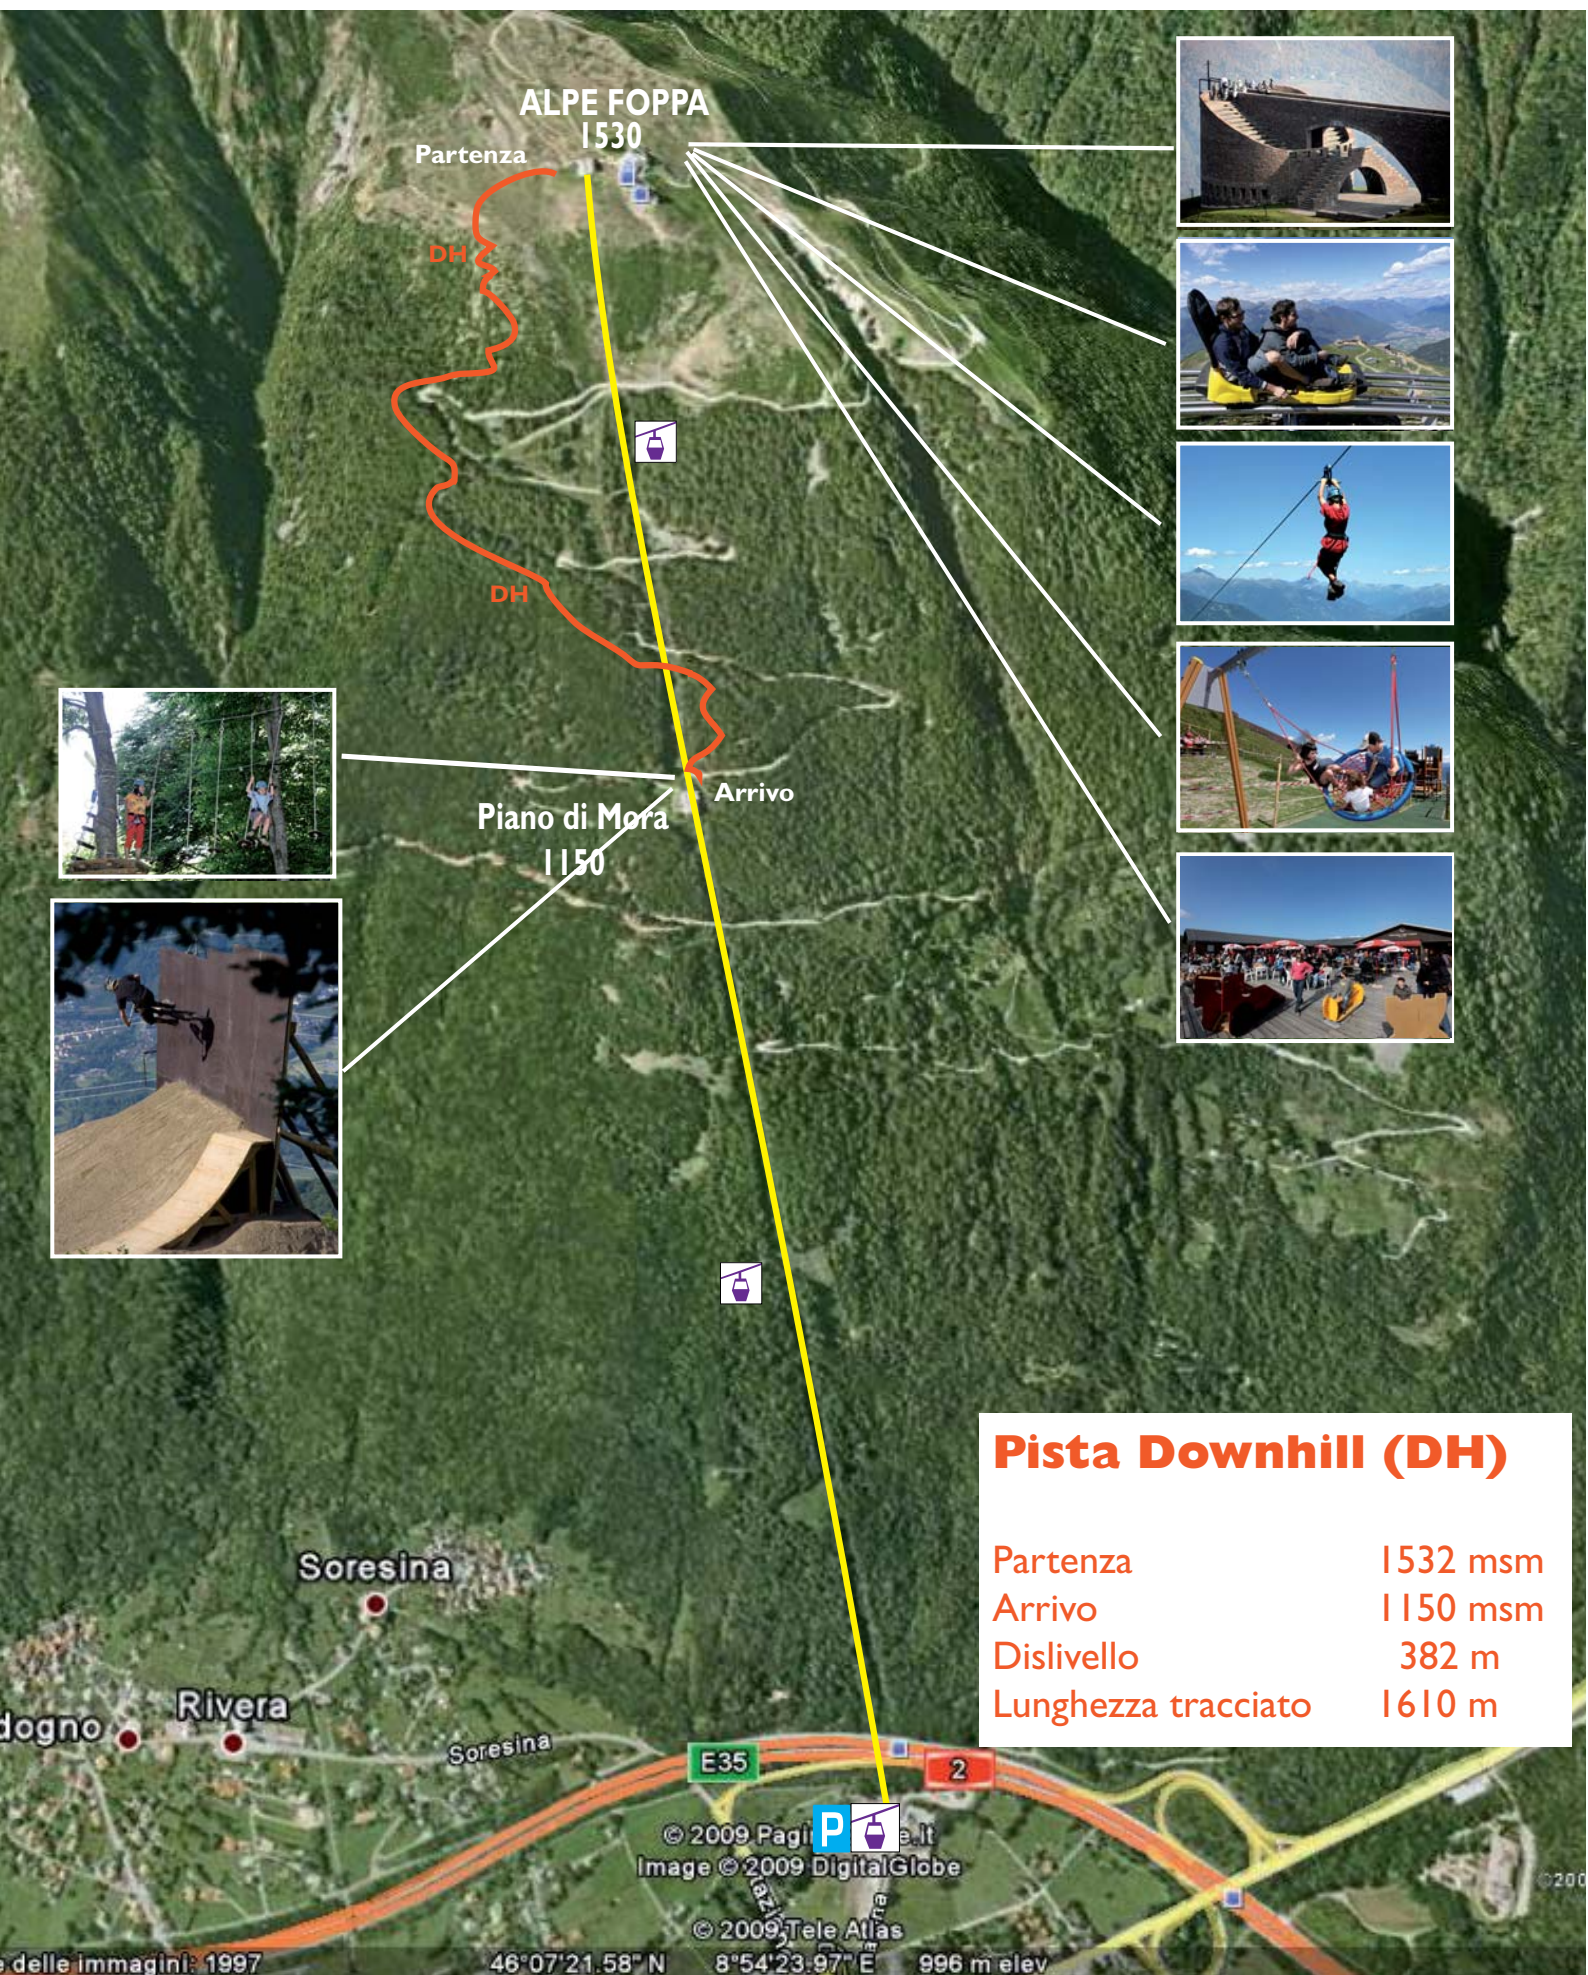

# Pista Downhill

<b>Pista Downhill (DH)</b>	
Partenza	1532 msm
Arrivo	1150 msm
Dislivello	382 m
Lunghezza tracciato	1610 m