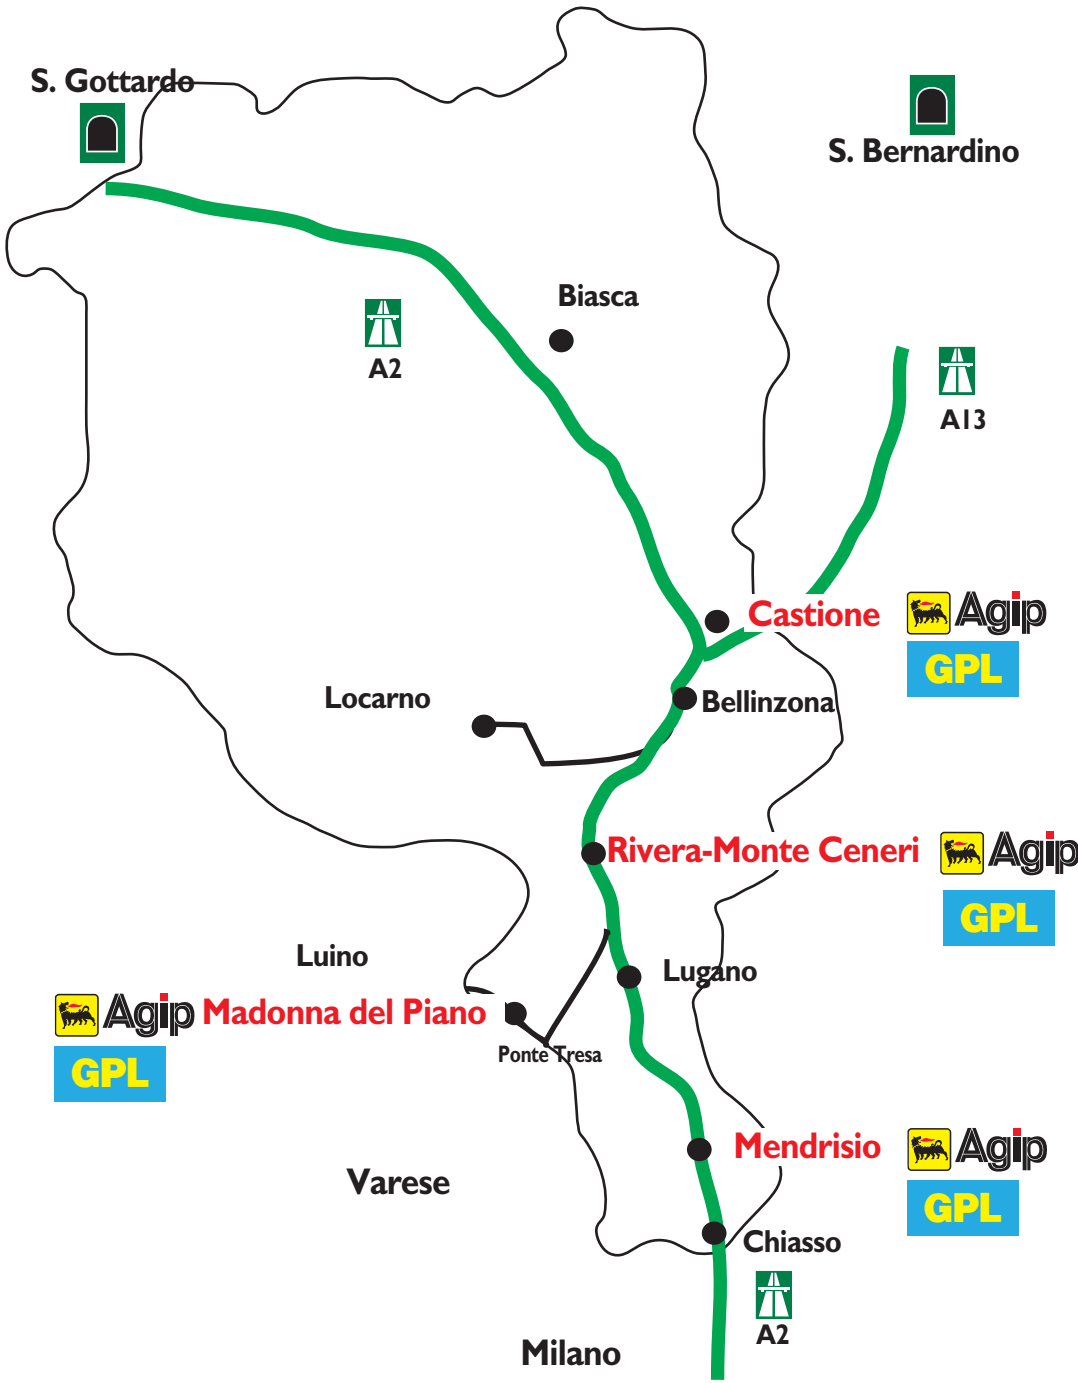

# GPL/LPG Agip INTICINO

**Castione**  
GPS 46°13'28.62" N 9°02'35.86" E

Uscita Autostrada  
Ausgang Autobahn  
Sortie Autoroute  
Exit Highway

**Bellinzona Nord**

**Rivera-Monte Ceneri**  
GPS 46°08'19.64" N 8°54'27.85" E

Uscita Autostrada  
Ausgang Autobahn  
Sortie Autoroute  
Exit Highway

**Rivera**

**Madonna del Piano - Ponte Tresa**  
GPS 45°59'19.67" N 8°49'33.75" E

Uscita Autostrada  
Ausgang Autobahn  
Sortie Autoroute  
Exit Highway

**Mendrisio**

**Mendrisio,**  
GPS 45°51'58.78" N 8°58'37.58" E